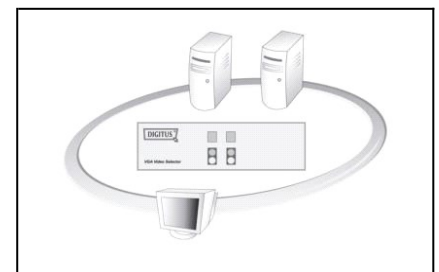

DIGITUS VGA Selector 250MHz

DS-44100 4016032258230

**Video Selector, 1 Monitor, 2 PCs
mit Netzteil, 3x HDSUB 15 Buchse ohne Kabel**

Auf Knopfdruck einfache und bequeme Auswahl des anzuzeigenden Videosignals

- 1 2 Eingänge (PC), 1 Ausgang (Monitor, Beamer, etc.)
- 1 Ideal für Schulklassen, Workshops, Schulungsräume, etc.
- 1 Maximale Auflösung 1920x1440 Pixel bei 60Hz
- 1 Videobandbreite: 250MHz
- 1 Unterstützt DDC, DDC2, DDC2B
- 1 Videoeingänge: HDSUB15/Buchsen
- 1 Videoausgang: HDSUB15/Buchse
- 1 Abmessungen (L x B x H, Gewicht): 128mm x 75mm x 45mm, 400g
- 1 Lieferumfang: 1 x Video-Selector; 1 x Bedienungsanleitung; 1 x Netzteil DC 9V 300mA