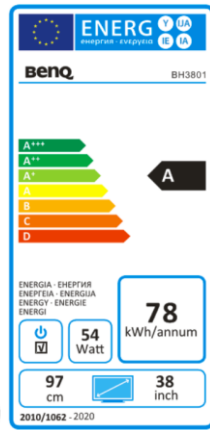

Datenblatt

BenQ BH3801

Large Format Display

- Auflösung 1920 x 600
- Android 6.0 OS System
- Landscape / Portrait Mode
- Helligkeit 1000 cd/m²
- X-Sign Support
- USB Wiedergabe-Funktion

HDMI

	Modell : BH3801
	Art. Nr. / EAN Code : 9H.F57PG.NA1/ 471 8755 07649 7
Panel	Typ : 96,52 cm / 38" mit IPS Technologie
	Physikalische Auflösung : 1920 x 600 / 16:5
	Panel : 8 Bit
	Pixelabstand H/V : 0,48 mm / 0,48 mm
	Max. Farben : 16,7 Mrd.
	Hintergrundbeleuchtung : Edge LED
	Betrachtungswinkel H / V : 178°/ 178°
	Kontrast (statisch) : 3.000:1
	Helligkeit : 1000 cd/m ²
	Reaktionszeit : 8 ms
Ein- / Ausgänge	Eingänge : Power AC, HDMI, 2x USB, RJ45, RS232
	Funktionen : Image setting, Source Control, Volume Control, Sharpness Enhancement, HDMI-HDCP, OTA Update, USB-Playback, X-Sign, Wake Up HDMI/LAN
Extras	Integrierte Lautsprecher : 2 Watt x 2
	Speicherkapazität : 16 GB
	Halterung Lochabstand : 400 x 100 mm, M4 x 10L
	Aufhängungsrichtung : Hoch- / Querformat
	Betriebsdauer Stunden/Tage : 24/7
Energie	Netzadapter : Internes Netzteil
	Betriebsspannung : 100 ~ 240 VAC ; 50 - 60 Hz
	Leistungsaufnahme (max.) / Typ. : 54 W / 38 W
	Stromsparmodus Sleep / Off : < 0,5 W / 0,5 W
Zertifizierungen	Sicherheit : CE
Umgebung	Betrieb : + 0 ~ +50°C ; 20 ~ 80% Luftfeuchtigkeit
	Lagerung : -25 ~ +60°C ; 20 ~ 80% Luftfeuchtigkeit
Eigenschaften	Gewicht netto : 11 kg
	Gehäusefarbe : schwarz
	Rahmenbreite Oben/Unten/Links/Rechts : 14 / 14 / 15 / 15 mm
	Größe (B x H x T) : 950 x 318 x 46 mm
	Mitgeliefertes Zubehör : Fernbedienung, Netzteil, Netz-, HDMI-Kabel, Kurzanleitung, digitales Benutzerhandbuch, Garantieerklärung
	Garantie und Service : 3 Jahre vor Ort-Austausch-Service

Because it matters

Datenblatt

Ein- und Ausgänge

1 RS232 (3.5mm)

Receives control signals from a computer or another display.

2 LAN

Connects to the RJ-45 port on your Ethernet or router.

3 DC IN